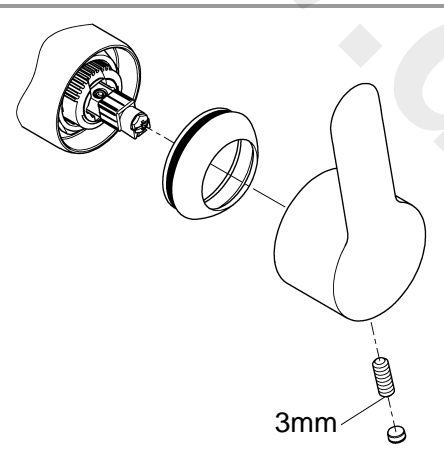

31 126

31 482

DIN 1988
DIN EN 806

*19 332

32mm

1

2

3

4

5

6

7

31 482

*19 332	32mm

Pure Freude an Wasser

GROHE