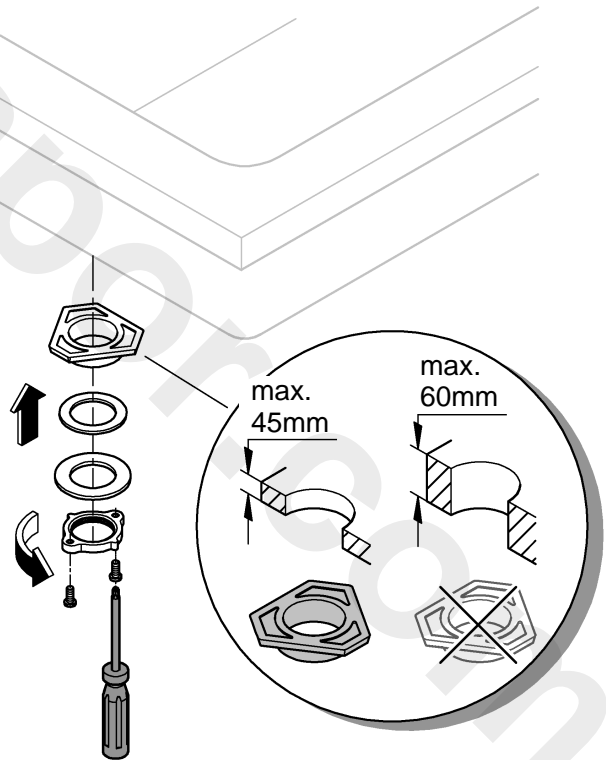

31 126

31 482

DIN 1988
DIN EN 806

*19 332

32mm

1

2

3

4

5

6

7

31 482

*19 332	32mm

Pure Freude an Wasser

GROHE