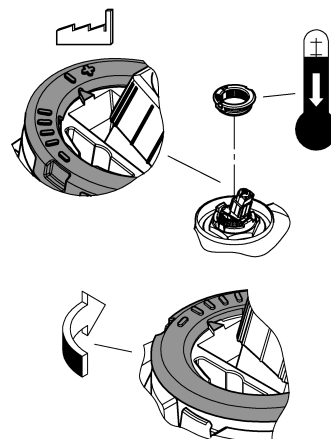

4

5

6

7

31 482

*19 332	32mm

Pure Freude an Wasser

GROHE