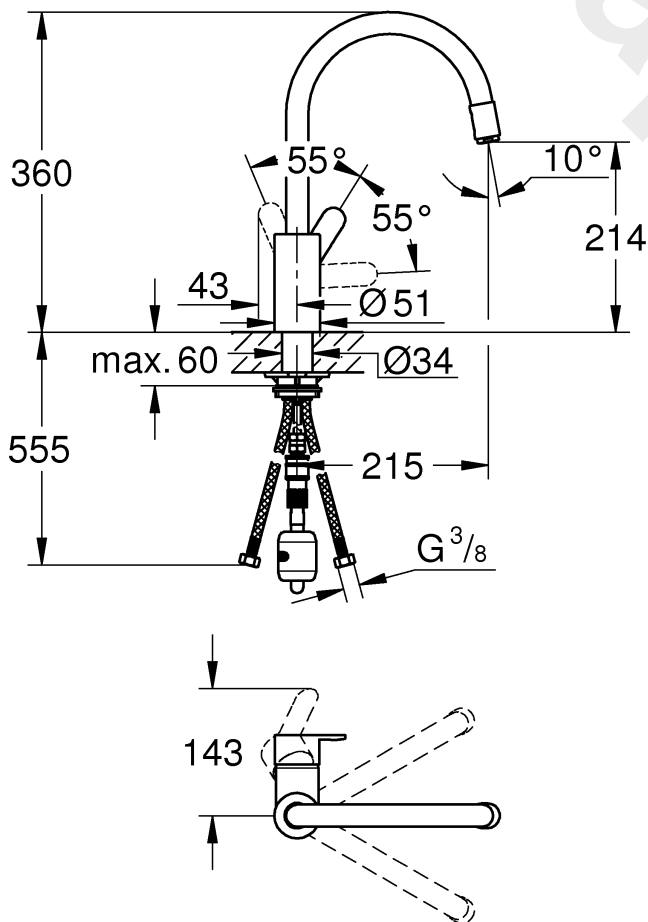

31 126

31 482

DIN 1988
DIN EN 806

*19 332

32mm

1

2

3

4

5

6

7

31 482

*19 332	32mm

Pure Freude an Wasser

GROHE