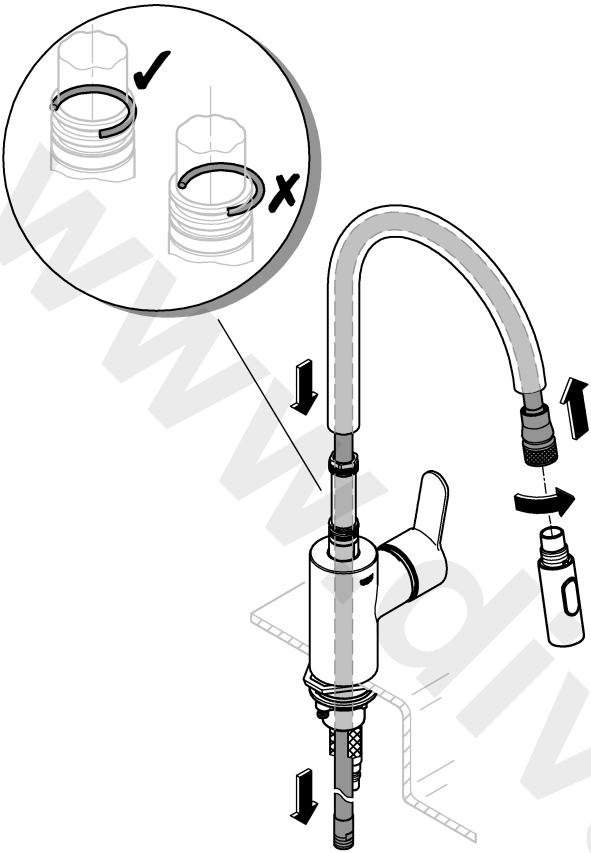

4

5

6

7

31 482

*19 332	32mm

Pure Freude an Wasser

GROHE