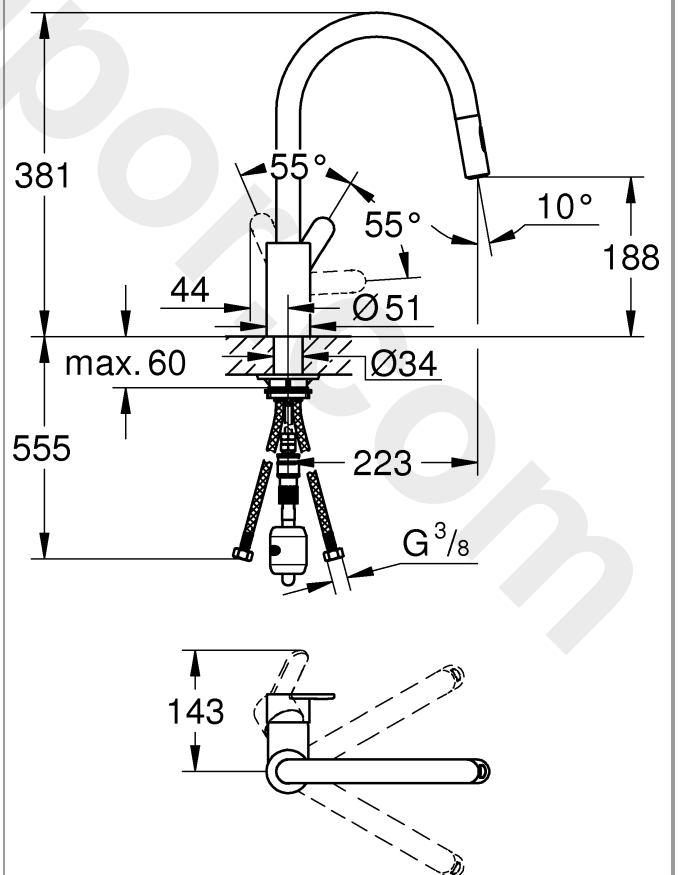

31 126

31 482

DIN 1988
DIN EN 806

*19 332

32mm

1

2

3

4

5

6

7

31 482

*19 332	32mm

Pure Freude an Wasser

GROHE