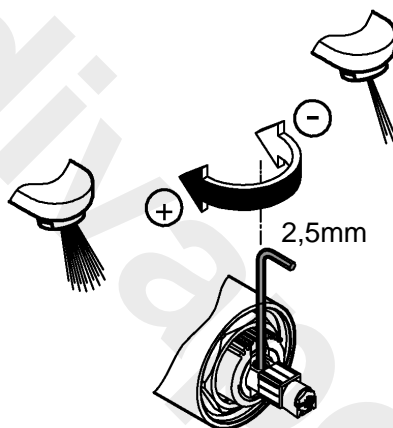

4

5

6

7

31 482

*19 332	32mm

Pure Freude an Wasser

GROHE