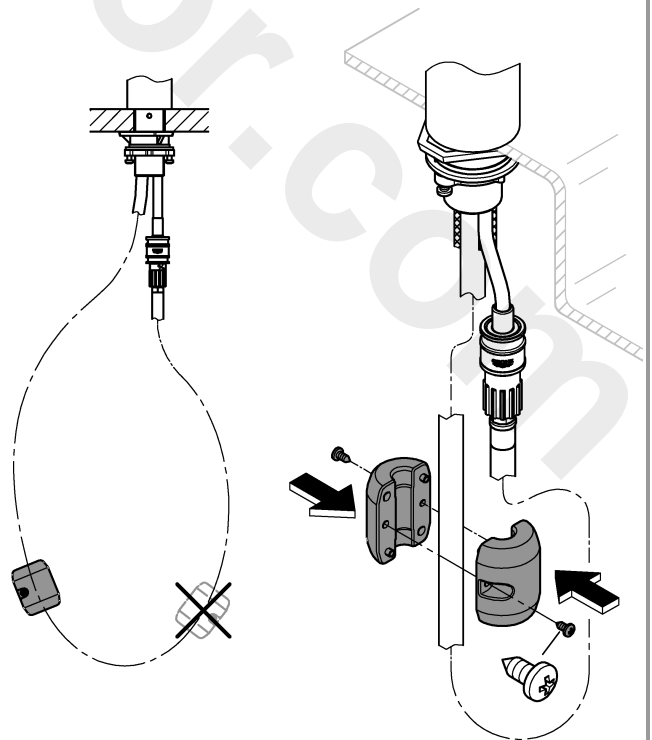

4

5

6

7

31 482

*19 332	32mm

Pure Freude an Wasser

GROHE