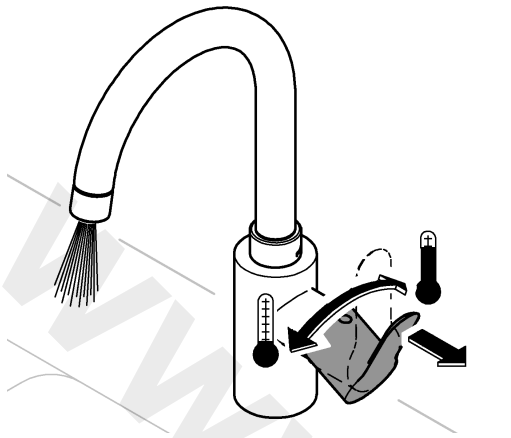

4

5

6

7

31 482

*19 332	32mm

Pure Freude an Wasser

GROHE