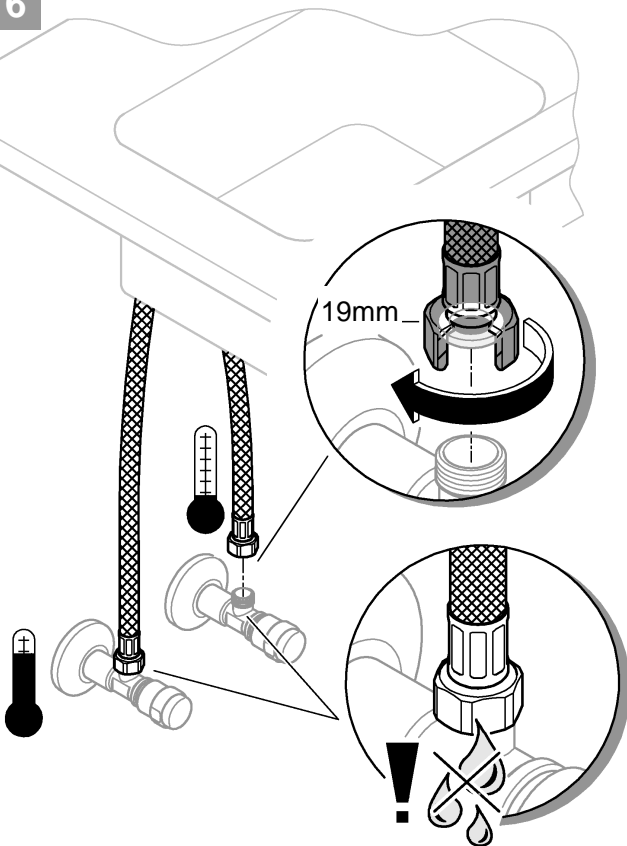

31 126

31 482

DIN 1988
DIN EN 806

*19 332

32mm

1

2

3

4

5

6

7

31 482

*19 332	32mm

Pure Freude an Wasser

GROHE