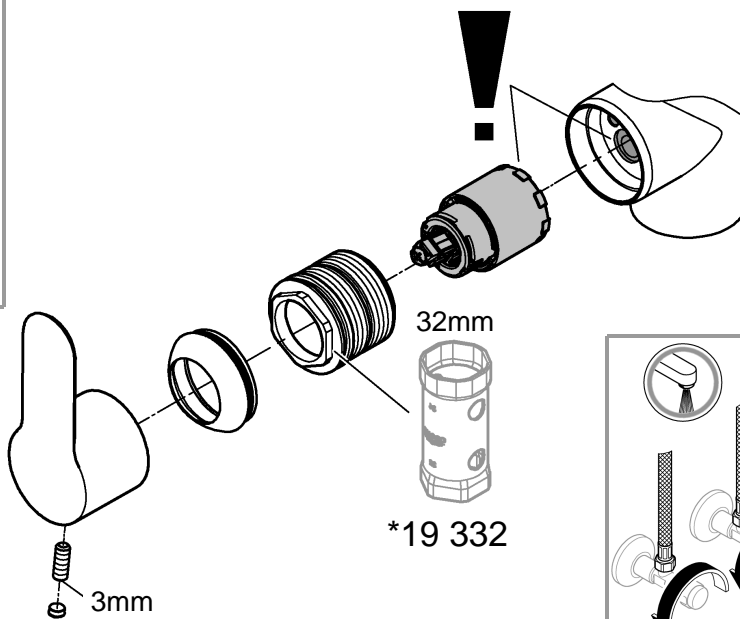

31 126

31 482

DIN 1988
DIN EN 806

*19 332

32mm

1

2

3

4

5

6

7

31 482

*19 332	32mm

Pure Freude an Wasser

GROHE