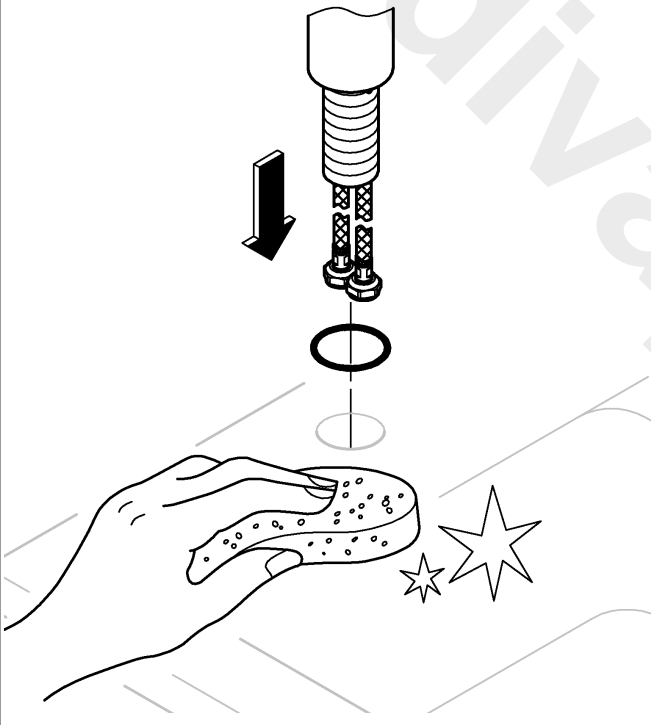

*19 332

32mm

1

2