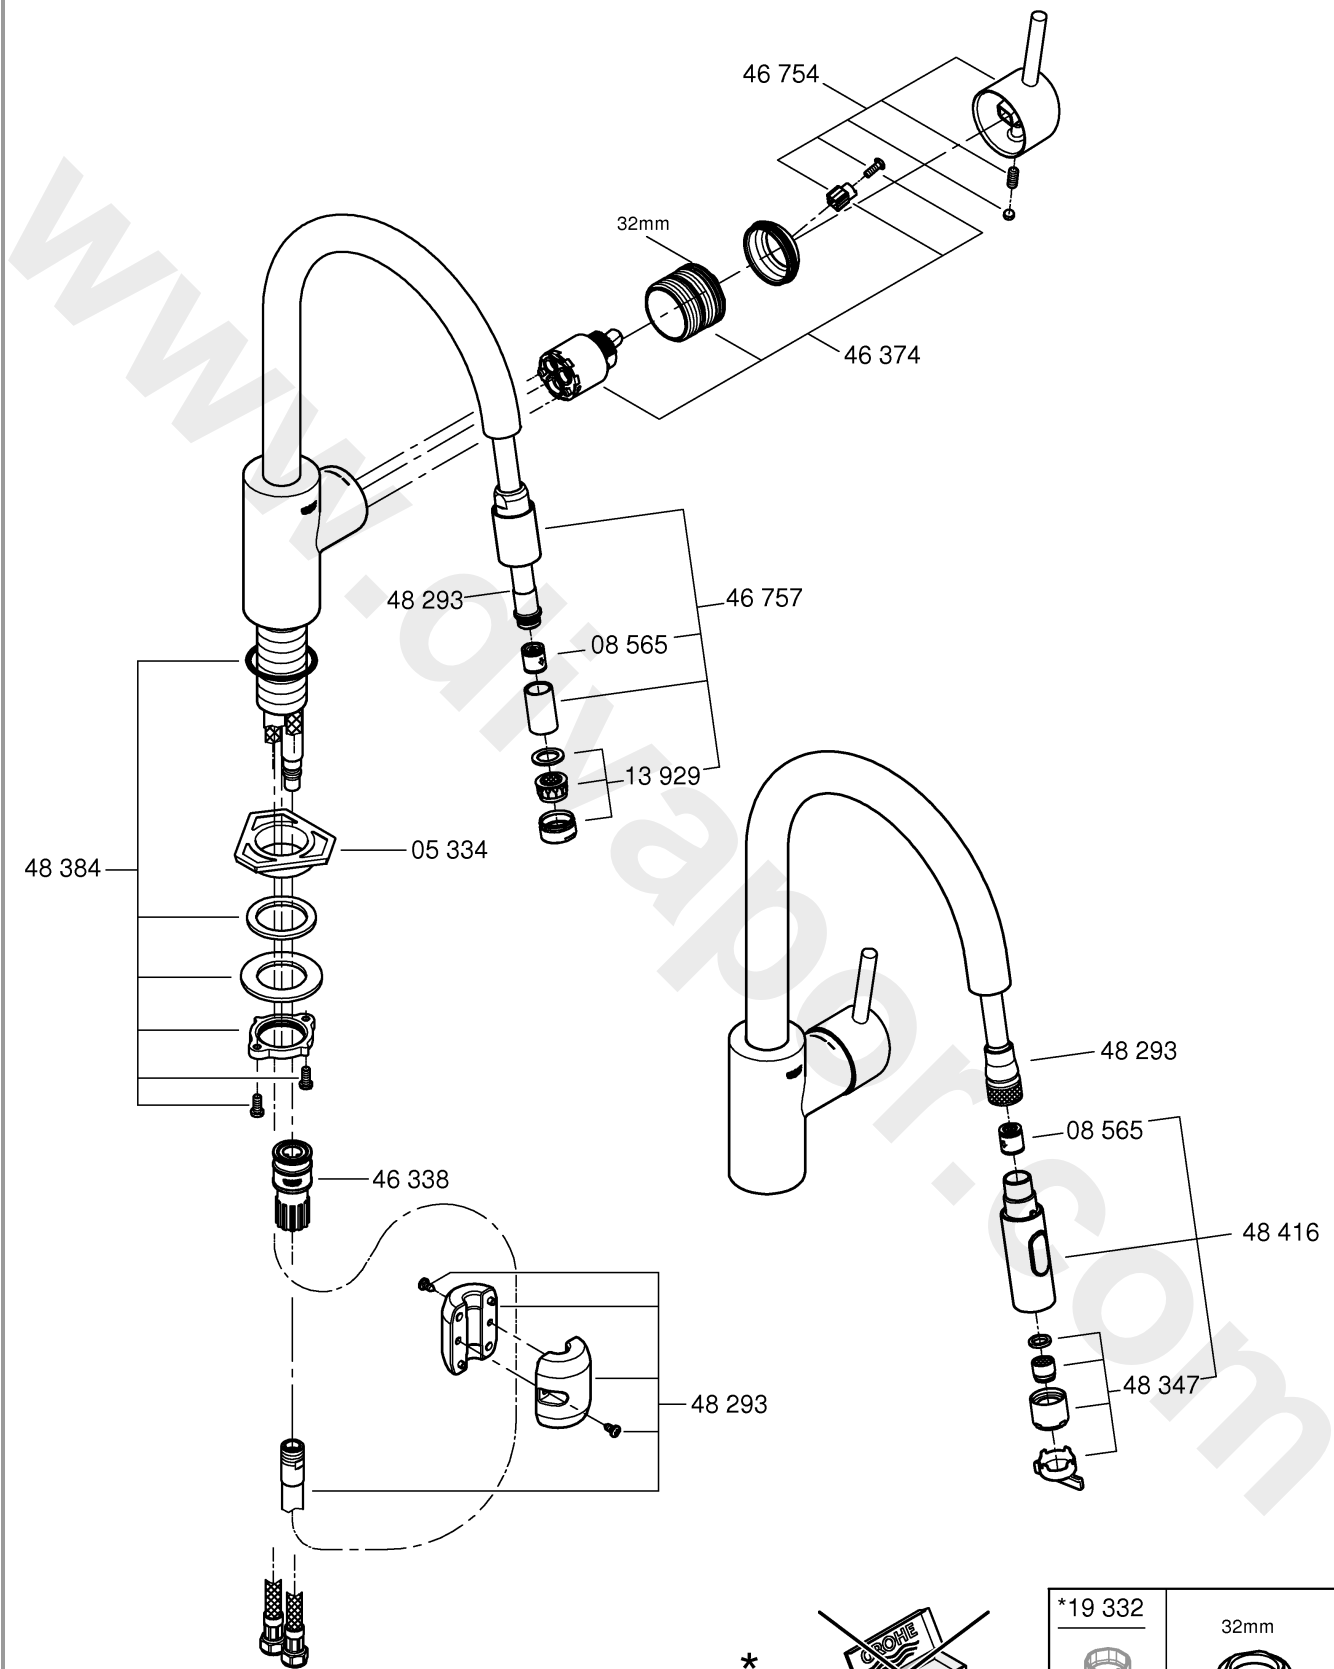

4

5

6

7

31 482

*19 332	32mm

Pure Freude an Wasser

GROHE